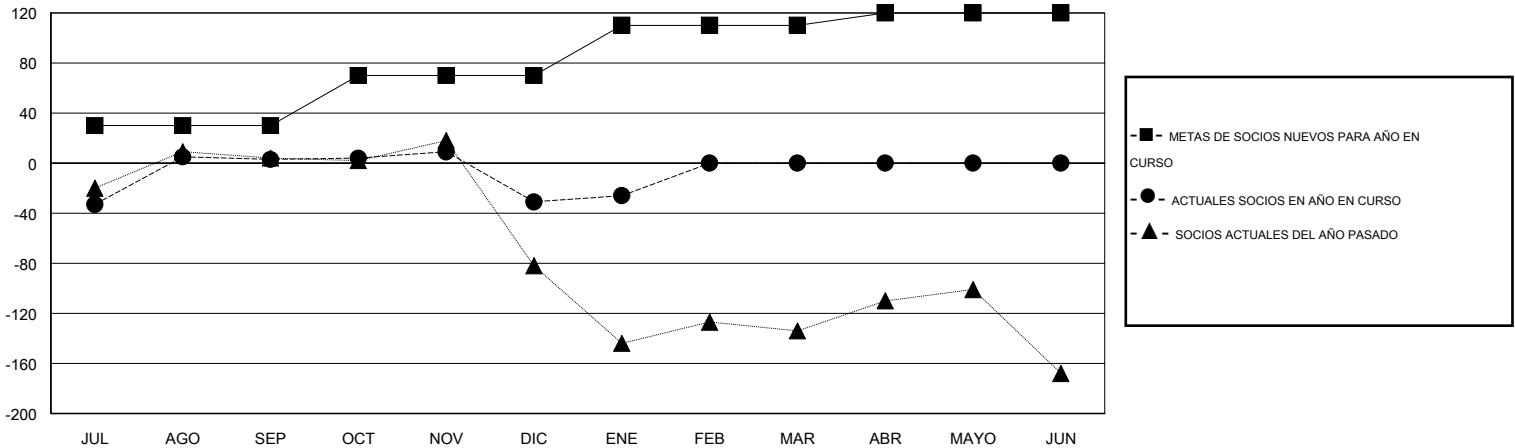

MONTHLY MEMBERSHIP PROGRESS REPORT

District B 3

Results as of: 1/31/2016

GMT: Joel Gómez Franco

UBICACIÓN MEXICO

GMT DE AE 3

Clubes					socios				
RESULTADOS DE 2015-2016					RESULTADOS DE 2015-2016				
TRIMESTRE	META DE CLUBES NUEVOS	NUEVOS CLUBES	CLUBES DADOS DE BAJA	GANANCIA/PÉRDIDA NETA	TRIMESTRE	META DE SOCIOS NUEVOS	SOCIOS FUNDADORES Y SOCIOS AÑADIDOS	SOCIOS DADOS DE BAJA	GANANCIA/PÉRDIDA NETA
JUL/AGO/SEP	1	1	0	1	JUL/AGO/SEP	30	84	81	3
OCT/NOV/DIC	1	0	1	-1	OCT/NOV/DIC	40	43	77	-34
ENE/FEB/MAR	1	0	0	0	ENE/FEB/MAR	40	18	13	5
ABR/MAYO/JUN	1	0	0	0	ABR/MAYO/JUN	10	0	0	0

METAS Y CIFRA ACUMULATIVA DE CLUBES NUEVOS

METAS Y CIFRA ACUMULATIVA DE SOCIOS

CLUBES DADOS DE BAJA: 1	37 CLUBS OF 73 AÑADIERON 1 O MÁS SOCIOS NUEVOS	DISTRIBUCIÓN POR SEXO
		MASCULINO 1,422 (72.04%)
		FEMENINO 552 (27.96%)
SOCIOS DADOS DE BAJA	CLIC AQUÍ PARA DATOS DE SALUD DE CLUB	SOCIOS EN UNIDAD FAMILIAR 324
FALLECIDOS 18		CABEZA DE FAMILIA 128
CLUB CANCELADO 18		NO ES CABEZA DE FAMILIA 196
OTRO 135		
TOTAL 171		