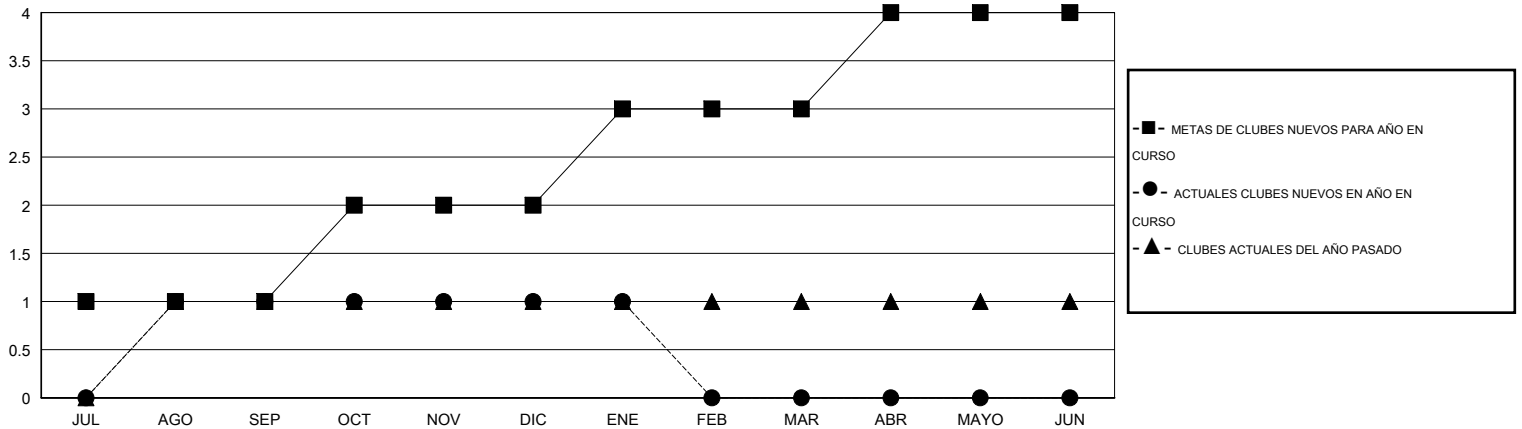

MONTHLY MEMBERSHIP PROGRESS REPORT

District B 3

Results as of: 1/31/2016

GMT: Joel Gómez Franco

UBICACIÓN MEXICO

GMT DE AE 3

Clubes					socios				
RESULTADOS DE 2015-2016					RESULTADOS DE 2015-2016				
TRIMESTRE	META DE CLUBES NUEVOS	NUEVOS CLUBES	CLUBES DADOS DE BAJA	GANANCIA/PÉRDIDA NETA	TRIMESTRE	META DE SOCIOS NUEVOS	SOCIOS FUNDADORES Y SOCIOS AÑADIDOS	SOCIOS DADOS DE BAJA	GANANCIA/PÉRDIDA NETA
JUL/AGO/SEP	1	1	0	1	JUL/AGO/SEP	30	84	81	3
OCT/NOV/DIC	1	0	1	-1	OCT/NOV/DIC	40	43	77	-34
ENE/FEB/MAR	1	0	0	0	ENE/FEB/MAR	40	18	13	5
ABR/MAYO/JUN	1	0	0	0	ABR/MAYO/JUN	10	0	0	0

METAS Y CIFRA ACUMULATIVA DE CLUBES NUEVOS

METAS Y CIFRA ACUMULATIVA DE SOCIOS

CLUBES DADOS DE BAJA: 1	37 CLUBS OF 73 AÑADIERON 1 O MÁS SOCIOS NUEVOS	DISTRIBUCIÓN POR SEXO
		MASCULINO 1,422 (72.04%)
		FEMENINO 552 (27.96%)
SOCIOS DADOS DE BAJA	CLIC AQUÍ PARA DATOS DE SALUD DE CLUB	SOCIOS EN UNIDAD FAMILIAR 324
FALLECIDOS 18		CABEZA DE FAMILIA 128
CLUB CANCELADO 18		NO ES CABEZA DE FAMILIA 196
OTRO 135		
TOTAL 171		